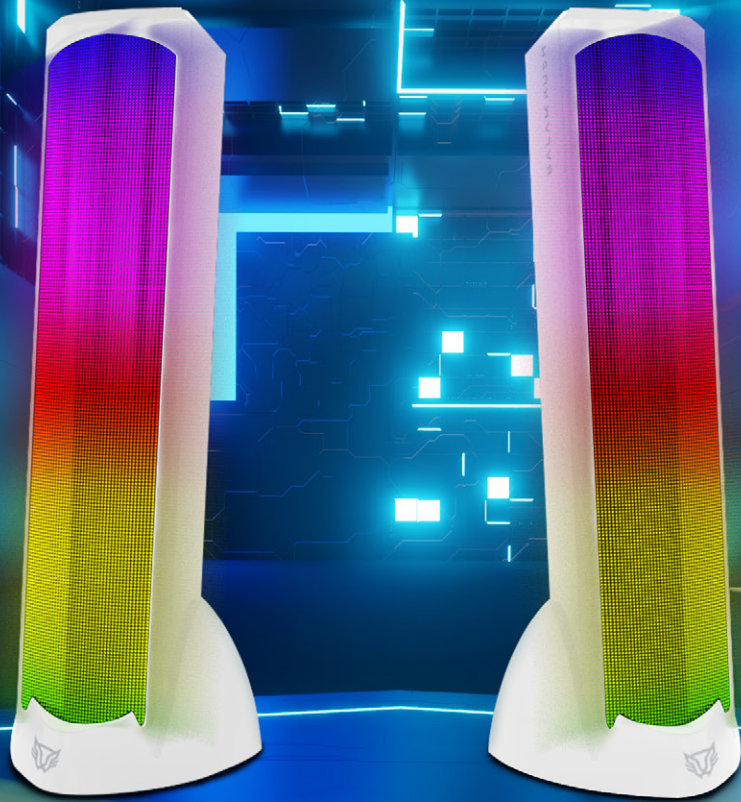

Bocina USB Gamer
GLIMM TOWER
BG575

Audio
**Estéreo
 Inmersivo**

Iluminación RGB
**Dinámica
 Personalizable**

Conectividad
**Bluetooth +
 Aux. 3.5 mm**

ESPECIFICACIONES DE LAS BOCINAS

Producto	Bocinas de Torre
Modelo	BR-936988
Material	ABS y Malla Metálica
Dimensiones Bocina	60 x 57.5 x 280 mm
Peso	920 gr
Sonido	Estereo 2.0
Potencia RMS Total	20 W RMS
Cable Cargador	Si
TWS	Si
Botones	Pad Control Superior
Conexión	BT + AUX Jack 3.5 mm
Alcance Inalámbrico	10 m
Bocinas	<i>Cantidad</i> 4
	<i>Medida</i> 52 mm
	<i>Frecuencia</i> 45 Hz - 16 KHz
	<i>Sensibilidad</i> 30 dB
	<i>Potencia RMS</i> 5 W RMS
	<i>Impedancia</i> 4 Ω
Alimentación	5 V ^{DC} 1 A
Tipo de conector	USB tipo A
Iluminación	<i>Color</i> RGB
	<i>Modos</i> 3

INFORMACIÓN DE EMPAQUE

Código EAN-13	7506215936989
Medida de empaque (L*W*H*)	31 cm * 12.5 cm * 17.7 cm

DISEÑO TIPO TORRE IMPONENTE

Con un estilo gaming elegante y compacto, estas bocinas no solo suenan increíble, sino que también elevan el look de tu espacio de juego.

ILUMINACIÓN RGB SINCRONIZADA

Dale un *toque único a tu setup con efectos RGB dinámicos*. Personaliza la iluminación y sumérgete en una atmósfera gaming de otro nivel.

BLUETOOTH 5.0: CONEXIÓN SIN LÍMITES

Colócalas donde quieras gracias a su *base desmontable, que proporciona estabilidad y adaptabilidad* a cualquier escritorio o espacio gaming.