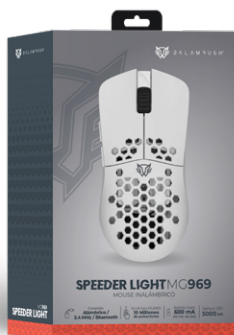

INFORMACIÓN DE EMPAQUE

Código EAN-13	7506215936873
Medida de empaque (L*W*H)	12 cm * 6 cm * 18.5 cm
Peso empaque	
Piezas por master	48
Medidas master (L*W*H)	51.5 cm * 37.5 cm * 36.5 cm