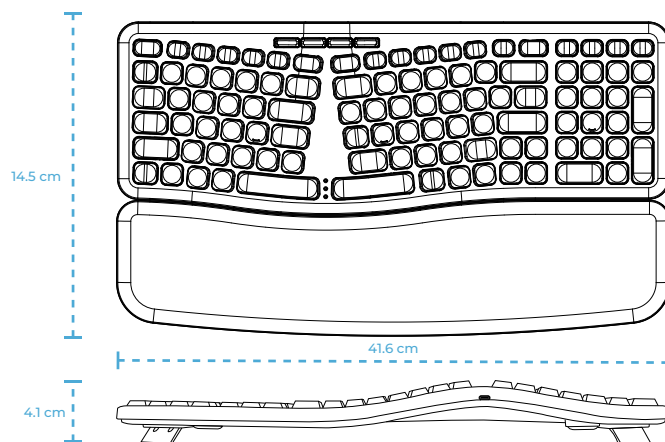

ESPECIFICACIONES

Modelo	AC-939867
Producto	Combo 2 en 1
Conectividad	Inalámbrico
Compatibilidad	Windows, Mac OS, Android

ESPECIFICACIONES DEL TECLADO

Dimensiones	41.6 x 14.5 x 4.1 cm	
Peso	598 g	
Color	Negro	
Material	ABS	
Idioma	Español (España)	
Formato	Completo (100 %) (QWERTY)	
Tipo de Tecla	Membrana	
Anti-ghosting	Sí	
Conectividad	Inalámbrico	
Tipo de Conector	Receptor USB-A 2.4 GHz	
Fabricación	UV Printing	
Número de teclas totales	100 Teclas	
Teclas multimedia	4 teclas	
Características	Consumo Eléctrico	3 V ^m
Eléctricas	Batería	2x AAA
Reposamuñecas	Sí, Magnético	
Altura Ajustable	1 Nivel	

ESPECIFICACIONES DEL MOUSE

Dimensiones	12.2 x 8.3 x 4.7 cm	
Peso	210 g	
Color	Negro	
Material	ABS	
Tipo de Conector	Receptor USB-A 2.4 GHz	
Sensibilidad (DPI)	Ajustable hasta 1600 DPI	
Cotrolador DPI	Sí, parte superior del mouse	
Número de Botones	5 + Scroll	
Rango de Conexión	10 m	
Características	Consumo Eléctrico	1.5 V ^m
Eléctricas	Batería	1x AA
Sensor	Óptico	

INFORMACIÓN DEL EMPAQUE

Código EAN-19	7506215939867
Medida de Empaque (L*W*H)	51.5 x 14.5 x 3.0 cm
Peso Neto	1.4 kg
Piezas por Inner	20
Medidas del Inner (L*W*H)	52.5 x 37.8 x 31.5 cm
Peso del Inner	28.8 kg
Garantía	3 Años