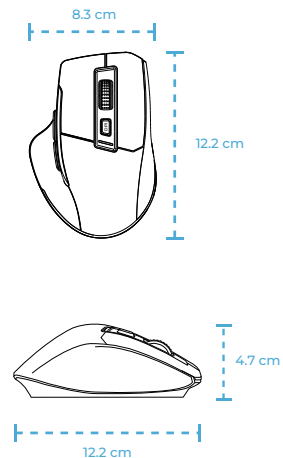

ESPECIFICACIONES

Modelo	AC-939867
Producto	Combo 2 en 1
Conectividad	Inalámbrico
Compatibilidad	Windows, Mac OS, Android

ESPECIFICACIONES DEL TECLADO

Dimensiones	41.6 x 14.5 x 4.1 cm	
Peso	598 g	
Color	Negro	
Material	ABS	
Idioma	Español (España)	
Formato	Completo (100 %) (QWERTY)	
Tipo de Tecla	Membrana	
Anti-ghosting	Sí	
Conectividad	Inalámbrico	
Tipo de Conector	Receptor USB-A 2.4 GHz	
Fabricación	UV Printing	
Número de teclas totales	100 Teclas	
Teclas multimedia	4 teclas	
Características	Consumo Eléctrico	3 V ^m
Eléctricas	Batería	2x AAA
Reposamuñecas	Sí, Magnético	
Altura Ajustable	1 Nivel	

ESPECIFICACIONES DEL MOUSE

Dimensiones	12.2 x 8.3 x 4.7 cm	
Peso	210 g	
Color	Negro	
Material	ABS	
Tipo de Conector	Receptor USB-A 2.4 GHz	
Sensibilidad (DPI)	Ajustable hasta 1600 DPI	
Cotrolador DPI	Sí, parte superior del mouse	
Número de Botones	5 + Scroll	
Rango de Conexión	10 m	
Características	Consumo Eléctrico	1.5 V ^m
Eléctricas	Batería	1x AA
Sensor	Óptico	

INFORMACIÓN DEL EMPAQUE

Código EAN-19	7506215939867
Medida de Empaque (L*W*H)	51.5 x 14.5 x 3.0 cm
Peso Neto	1.4 kg
Piezas por Inner	20
Medidas del Inner (L*W*H)	52.5 x 37.8 x 31.5 cm
Peso del Inner	28.8 kg
Garantía	3 Años