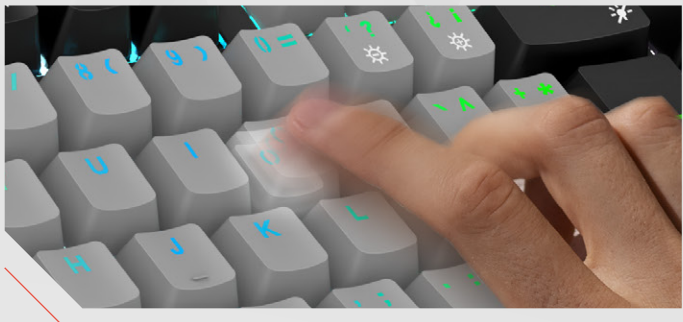

■ ANTI-GHOSTING PARA MOVIMIENTOS PRECISOS

Con tecnología anti-ghosting, el teclado **asegura que cada comando sea captado sin error**, permitiéndote ejecutar combinaciones rápidas y exactas sin perder precisión en tus movimientos.

■ BATERÍA DE LARGA DURACIÓN

Ambos dispositivos cuentan con **baterías de litio recargables de alta capacidad**, proporcionando energía suficiente para que juegues por largas horas sin interrupciones.

PERILLA MULTIMEDIA PARA CONTROL FÁCIL

Gracias a la **perilla de volumen en el teclado**, puedes ajustar el audio sin pausar tu partida, ofreciendo control sobre el sonido para una experiencia continua.