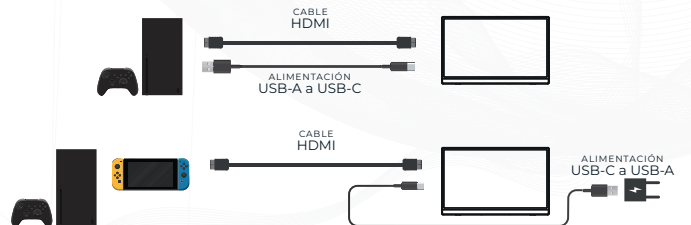

• Conexión a PS5 / PS4 / Xbox / Nintendo Switch