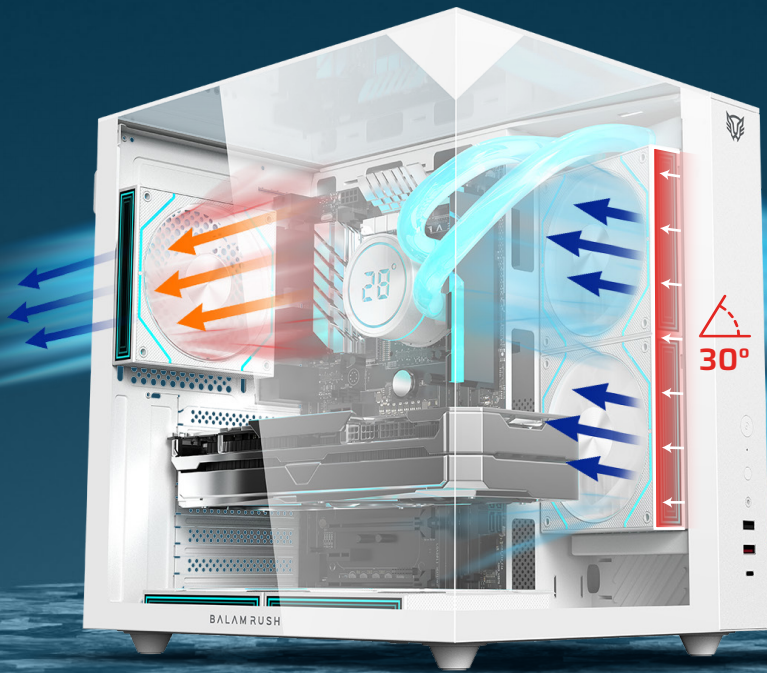

■ EXPANSIÓN SIN LÍMITES

El *Tank Majestic 6600* ofrece un tamaño compacto sin sacrificar espacio, permitiendo *instalar placas base ATX, Micro-ATX e ITX* con facilidad.

■ SOPORTE PARA GPUS DE GRAN TAMAÑO

Con espacio para **tarjetas gráficas de hasta 330 mm** de longitud, el Tank Majestic 6600 está listo para lo último en gaming.

■ ENFRIAMIENTO OPTIMIZADO

Incluye **3 ventiladores para un flujo de aire eficiente**, manteniendo temperaturas bajas incluso en sesiones gaming intensas.

■ POTENCIA FRÍA JUEGO SIN PAUSAS

Prepárate para el combate: este gabinete **soporta radiadores de hasta 360 mm o disipadores de torre de 165 mm**. Ya sea con enfriamiento líquido o por aire, tu setup se mantiene frío incluso en las batallas más intensas.