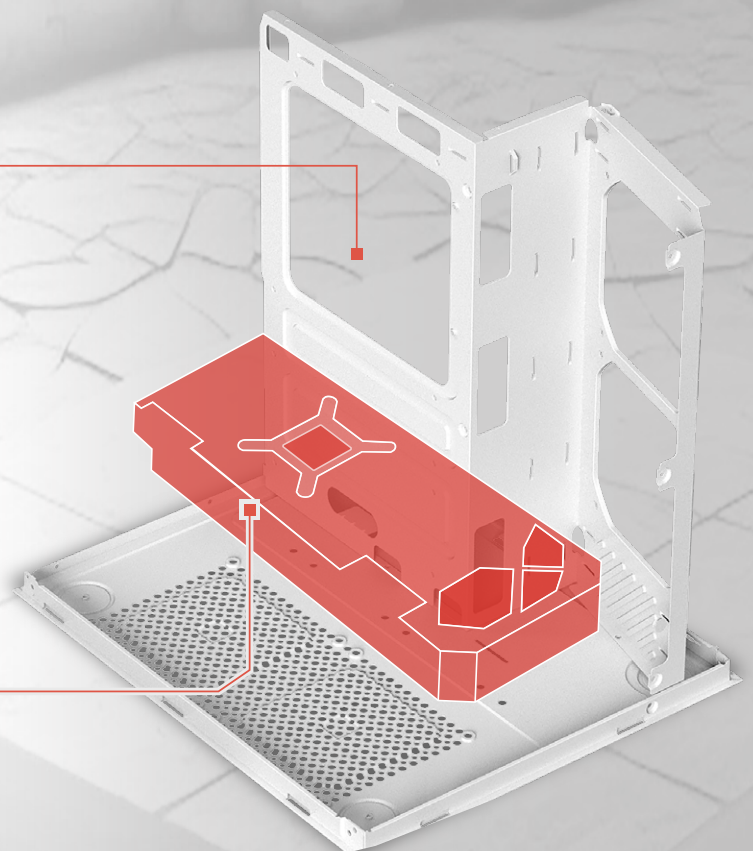

■ SOPORTE PARA GPUS DE GRAN TAMAÑO

Con espacio para **tarjetas gráficas de hasta 330 mm** de longitud, el Tank Majestic 6600 está listo para lo último en gaming.