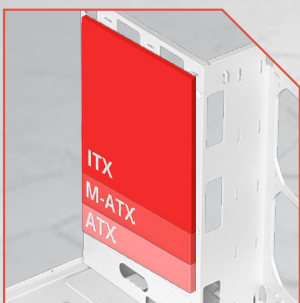

■ EXPANSIÓN SIN LÍMITES

El *Tank Majestic 6600* ofrece un tamaño compacto sin sacrificar espacio, permitiendo *instalar placas base ATX, Micro-ATX e ITX* con facilidad.

■ SOPORTE PARA GPUS DE GRAN TAMAÑO

■ POTENCIA FRÍA JUEGO SIN PAUSAS

Prepárate para el combate: este gabinete **soporta radiadores de hasta 360 mm o disipadores de torre de 165 mm**. Ya sea con enfriamiento líquido o por aire, tu setup se mantiene frío incluso en las batallas más intensas.

ESPECIFICACIONES DEL GABINETE

Modelo	BR-941532
Producto	Gabinete Gamer
Factor de Forma	Media Torre
Color Exterior	Blanco
Material	Exterior SPCC + Cristal Templado
	Panel Izquierdo Cristal Templado
	Panel Derecho SPCC
	Panel Frontal Cristal Templado
	Tipo de acero y grosor 0.6 mm SPCC
Peso	6.3 kg
Dimensiones	33.9 x 28.6 x 34.0 cm
Soporte Tarjeta Madre	ATX / Micro-ATX / ITX
Slots Expandibles	7
Bahías para Unidades	3.5" HDD 1 2.5" SSD 2
Panel I/O	Puertos USB 1x Tipo-C 3.1 + 1x USB 3.0 + 1x USB 2.0 Audio 1x Jack 3.5 mm HD Audio + Micro
Ventiladores	Trasero 1x 120 mm Inferior 2x 120 mm Otros Lateral 2x 120 mm