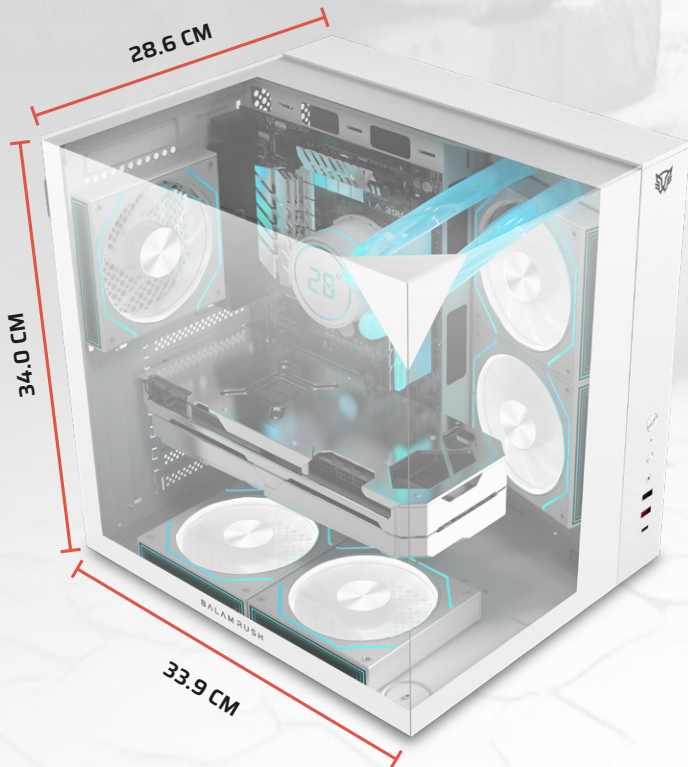

Con espacio para **tarjetas gráficas de hasta 330 mm** de longitud, el Tank Majestic 6600 está listo para lo último en gaming.

■ ENFRIAMIENTO OPTIMIZADO

Incluye **3 ventiladores para un flujo de aire eficiente**, manteniendo temperaturas bajas incluso en sesiones gaming intensas.

■ POTENCIA FRÍA JUEGO SIN PAUSAS

Prepárate para el combate: este gabinete **soporta radiadores de hasta 360 mm o disipadores de torre de 165 mm**. Ya sea con enfriamiento líquido o por aire, tu setup se mantiene frío incluso en las batallas más intensas.

También **Cambia tus ventiladores**

■ DUAL CHAMBER CON ESTÉTICA PROFESIONAL

Su diseño **Dual Chamber** optimiza la gestión de cables y mejora la circulación de aire, manteniendo una apariencia limpia y organizada.

■ PANELES DE CRISTAL TEMPLADO

Sus **3 paneles de cristal templado** ofrecen una vista premium del setup, con una resistencia excepcional.

■ CONECTIVIDAD AVANZADA

Equipado con **USB Tipo-C 3.1, USB 3.0, USB 2.0 y audio HD**, garantizando conexiones rápidas y eficientes.