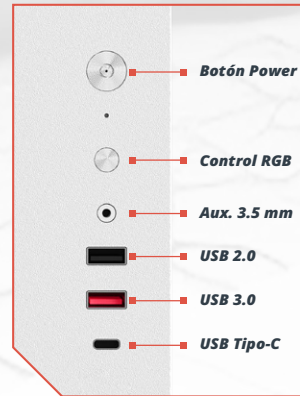

■ PANELES DE CRISTAL TEMPLADO

Sus **3 paneles de cristal templado** ofrecen una vista premium del setup, con una resistencia excepcional.

■ CONECTIVIDAD AVANZADA

Equipado con **USB Tipo-C 3.1, USB 3.0, USB 2.0 y audio HD**, garantizando conexiones rápidas y eficientes.

ESPECIFICACIONES DEL GABINETE

Modelo	BR-941532
Producto	Gabinete Gamer
Factor de Forma	Media Torre
Color Exterior	Blanco
Material	Exterior SPCC + Cristal Templado
	Panel Izquierdo Cristal Templado
	Panel Derecho SPCC
	Panel Frontal Cristal Templado
	Tipo de acero y grosor 0.6 mm SPCC
Peso	6.3 kg
Dimensiones	33.9 x 28.6 x 34.0 cm
Soporte Tarjeta Madre	ATX / Micro-ATX / ITX
Slots Expandibles	7
Bahías para Unidades	3.5" HDD 1 2.5" SSD 2
Panel I/O	Puertos USB 1x Tipo-C 3.1 + 1x USB 3.0 + 1x USB 2.0 Audio 1x Jack 3.5 mm HD Audio + Micro
Ventiladores	Trasero 1x 120 mm Inferior 2x 120 mm Otros Lateral 2x 120 mm