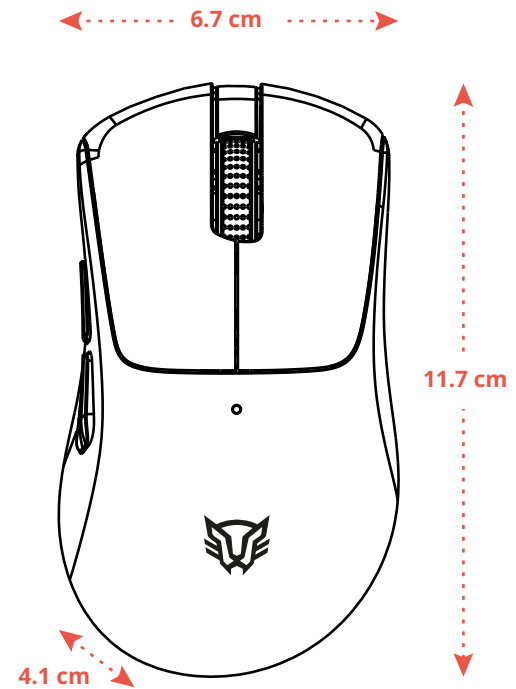

## ESPECIFICACIONES

Producto	Mouse inalámbrico
Modelo	BR-938549
Material	ABS + PC
Dimensiones (L * W * H)	11.7 x 6.7 x 4.1 cm
Peso	58 g
Compatibilidad	Windows
Sensor	<i>Tipo</i> Óptico PAW3311
	<i>Resolución</i> 800-1200-1600-3600-5000-12000
	<i>Modos de DPI</i> 6
	<i>Tasa de sondeo</i> 1000 Hz
	<i>Aceleración</i> 35 G
	<i>Velocidad máxima</i> 300 IPS
Botones y Funciones	<i>Número de botones</i> 5
	<i>Switch</i> Huano
	<i>Retroalimentación</i> 70 - 80 G
	<i>Interruptor de Encendido/apagado</i> Si
	<i>Ubicación del botón DPI</i> Parte Inferior
	<i>Millones de clics por botón</i> 20 M
Diseño	<i>Rueda de desplazamiento</i> Texturizada
Alámbrico	<i>Conector</i> USB A a Tipo C
	<i>Longitud del cable</i> 1.8 m
	<i>Material del cable</i> Trenzado
Inalámbrico	<i>Versión de Bluetooth</i> BT 5.1
	<i>Frecuencia</i> 2.4 GHz
	<i>Distancia máxima de conexión</i> 10 m
	<i>Emparejamiento con múltiples dispositivos</i> 2
	<i>Apagado automático del dispositivo</i> Automático
Alimentación	5 V= 1 A Batería recargable: 400 mAh
Batería	3 h de carga / 40 h de duración

## Medidas\*

\*Medidas aproximadas