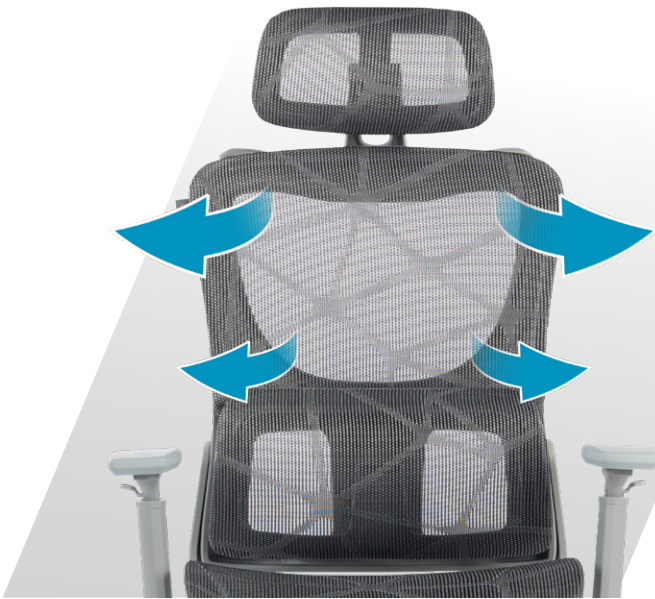

ACTECK

Silla Ergonómica
FLUX ULTRA
EC696HR

Materiales
Resistentes

Soporte
Ergonómico

Equipado con
Reposapiés

ERGONÓMICA, AJUSTABLE Y CON DISEÑO MODERNO

Diseñada para largas jornadas, esta silla te brinda **confort continuo durante todo el día**. Ajusta la inclinación a tu ritmo y disfruta de una experiencia de trabajo mucho más ligera.

REPOSABRAZOS 3D
QUE SE AJUSTAN A TI

Regula altura, ángulo y profundidad para un soporte preciso en cada tarea.

MALLA QUE RESPIRA, ESTRUCTURA QUE RESISTE

Fabricada con **polipropileno resistente** y **malla transpirable**, esta silla te ofrece durabilidad y frescura en cada jornada. **Ideal para mantenerte cómodo incluso en los días más largos.**

REPOSAPIÉS RETRÁCTIL

El reposapiés retráctil, integrado al diseño de la silla, **ofrece un descanso ergonómico y eficaz** en los momentos clave de tu jornada. Su **mecanismo suave y funcional permite extenderlo cuando lo necesitas y ocultarlo con total discreción**, brindando confort sin comprometer la estética ni el espacio.

COMODIDAD AL FRENTE, PRACTICIDAD DETRÁS

Pensada hasta en el más mínimo **detalle**, esta silla incorpora un gancho trasero discreto y funcional, ideal para colgar tu saco o chaqueta sin arrugas ni desorden. **Una solución práctica que aporta organización y elegancia a tu espacio de trabajo.**