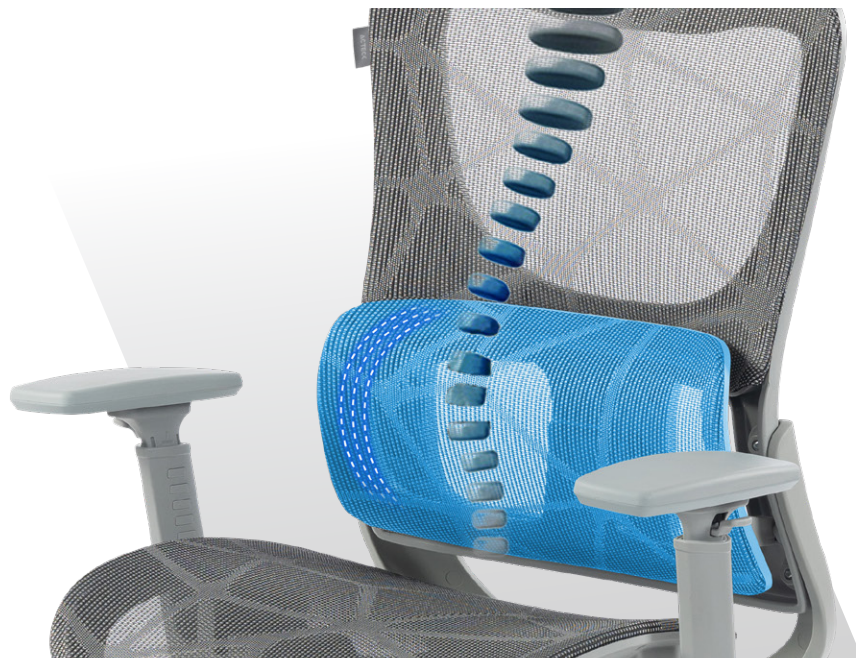

REPOSABRAZOS 3D
QUE SE AJUSTAN A TI

Regula altura, ángulo y profundidad para un soporte preciso en cada tarea.

MALLA QUE RESPIRA, ESTRUCTURA QUE RESISTE

Fabricada con **polipropileno resistente** y **malla transpirable**, esta silla te ofrece durabilidad y frescura en cada jornada. **Ideal para mantenerte cómodo incluso en los días más largos.**

SOPORTE CÓMODO Y PERSONALIZADO

El reposacabezas ajustable se adapta con exactitud a tu altura y postura aliviando la tensión en cuello y hombros, incluso durante las jornadas más exigentes.

SOPORTE LUMBAR INTEGRADO

El soporte lumbar finamente integrado al respaldo, ofrece un **apoyo firme y continuo** que se mantiene siempre en la posición ideal. Su diseño fijo, cuidadosamente pensado, garantiza una **alineación natural de la zona baja de la espalda** y una **experiencia de confort prolongado**, sin necesidad de ajustes.

REPOSAPIÉS RETRÁCTIL

El reposapiés retráctil, integrado al diseño de la silla, **ofrece un descanso ergonómico y eficaz** en los momentos clave de tu jornada. Su **mecanismo suave y funcional permite extenderlo cuando lo necesitas y ocultarlo con total discreción**, brindando confort sin comprometer la estética ni el espacio.