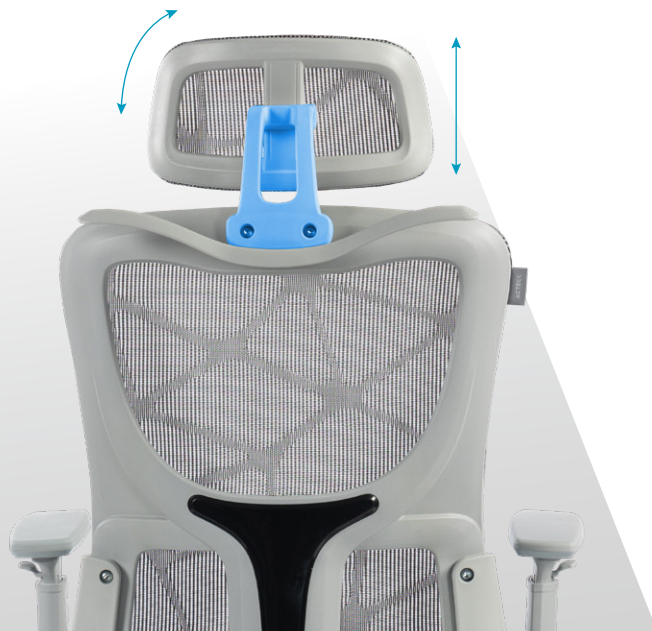

REPOSABRAZOS 3D
QUE SE AJUSTAN A TI

Regula altura, ángulo y profundidad para un soporte preciso en cada tarea.

MALLA QUE RESPIRA, ESTRUCTURA QUE RESISTE

Fabricada con **polipropileno resistente** y **malla transpirable**, esta silla te ofrece durabilidad y frescura en cada jornada. **Ideal para mantenerte cómodo incluso en los días más largos.**

SOPORTE CÓMODO Y PERSONALIZADO

El reposacabezas ajustable se adapta con exactitud a tu altura y postura aliviando la tensión en cuello y hombros, incluso durante las jornadas más exigentes.

SOPORTE LUMBAR INTEGRADO

REPOSAPIÉS RETRÁCTIL

El reposapiés retráctil, integrado al diseño de la silla, **ofrece un descanso ergonómico y eficaz** en los momentos clave de tu jornada. Su **mecanismo suave y funcional permite extenderlo cuando lo necesitas y ocultarlo con total discreción**, brindando confort sin comprometer la estética ni el espacio.

COMODIDAD AL FRENTE, PRACTICIDAD DETRÁS

Pensada hasta en el más mínimo **detalle**, esta silla incorpora un gancho trasero discreto y funcional, ideal para colgar tu saco o chaqueta sin arrugas ni desorden. **Una solución práctica que aporta organización y elegancia a tu espacio de trabajo.**