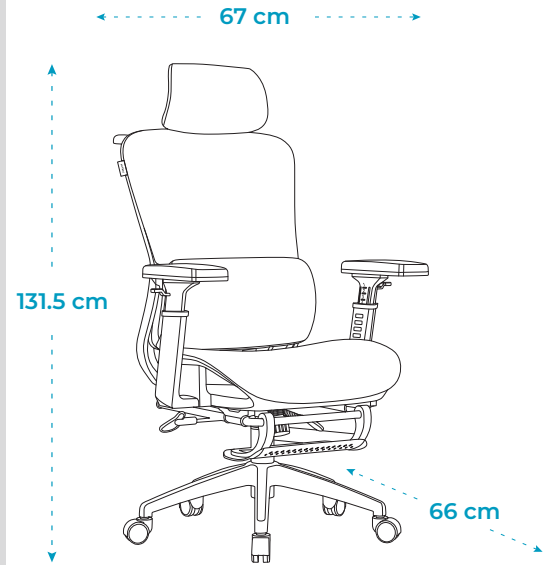

REPOSAPIÉS RETRÁCTIL

El reposapiés retráctil, integrado al diseño de la silla, **ofrece un descanso ergonómico y eficaz** en los momentos clave de tu jornada. Su **mecanismo suave y funcional permite extenderlo cuando lo necesitas y ocultarlo con total discreción**, brindando confort sin comprometer la estética ni el espacio.

COMODIDAD AL FRENTE, PRACTICIDAD DETRÁS

Pensada hasta en el más mínimo **detalle**, esta silla incorpora un gancho trasero discreto y funcional, ideal para colgar tu saco o chaqueta sin arrugas ni desorden. **Una solución práctica que aporta organización y elegancia a tu espacio de trabajo.**

ESPECIFICACIONES DE LA SILLA

Producto	Silla Ergonómica
Modelo	AC-943284
Dimensiones generales (L*W*H)	67 x 66 x 131.5 cm
Peso máximo soportado (kg)	120 kg
Material de la estructura	PP (Polipropileno)
Material del respaldo	Material PP + malla (mesh)
Material del asiento (espuma y recubrimiento)	Material PP + malla (mesh)
Material de cojines lumbar/cervical	Material PP + malla (mesh)
Material de los reposabrazos	Material PP + malla (mesh)
Material de la base	Material PP
Material de las ruedas	Material PP
Tipo de mecanismo	Mecanismo tipo mariposa
Inclinación del respaldo (grados)	140°
Bloqueo de ángulo de inclinación	Bloqueo en 3 posiciones: 90°, 115°, 145°
Base giratoria 360°	Sí
Tipo/clase de pistón	Pistón de gas clase 3, 80 mm
Recubrimiento del pistón	Recubrimiento negro (pintura en polvo)
Rango de ajuste de altura (cm)	0-8 cm
Reposabrazos	Ajustable
Rango de ajuste de altura reposabrazos	0-8 cm
Movimiento en más ejes (2D/3D/4D)	3D
Cojín cervical	Sí (Sujeto a la silla)
Asiento deslizante	Sí
Reposapiés retráctil	Sí
Tipo de ruedas	Ruedas medianas de PU suave
Tamaño de ruedas (mm)	50 mm

MEDIDAS*

*Medidas aproximadas

INFORMACIÓN DEL EMPAQUE

Código EAN-13	7506215943284
Medida de Empaque (L*W*H)	64 x 33 x 58 cm
Peso Neto	18 kg
Garantía	1 Año

Tu confort elevado a otro nivel.